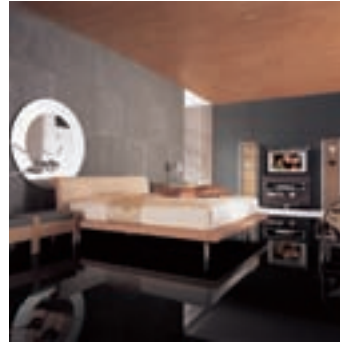

01133, г. Киев
Б-р. Дружбы Народов, 23
тел.: +38 044 200 00 67

На стр.: 87